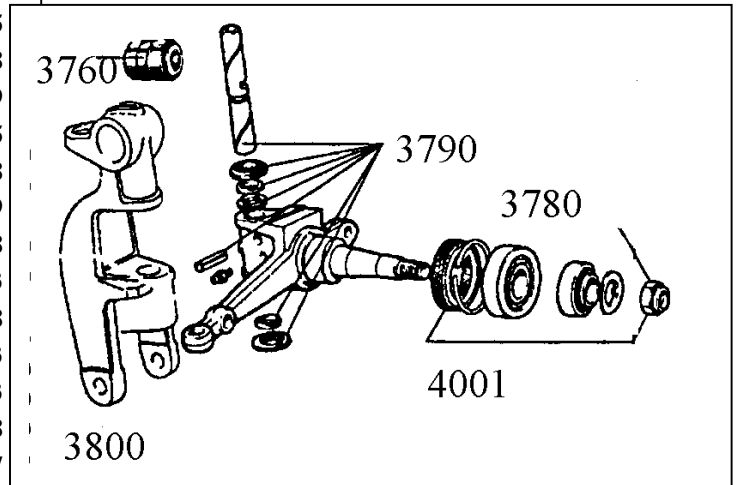

mo-03290	koppeling veer	€	1,79
mo-03320	luchtfilter veer/v deksel	€	1,27
mo-03322	luchtfilter	€	7,65
mo-03350	motor ophanging/metalenplaat r	€	12,25
mo-03360	motor veer f l	€	16,58
mo-03370	motor veer r	€	10,39
mo-03400	oliedop	€	6,35
mo-03410	oliepeilstok f l 499 cc	€	7,38
mo-03420	oliepeilstok r	€	6,19
mo-03440	thermostaat bimetaal (duits)	€	22,68
mo-03450	thermostaathuis f l	€	118,43
mo-03460	thermostaathuis r	€	88,08
mo-03500	uitlaat klem/2 dlg f l	€	20,83
mo-03510	uitlaat klem/2 dlg r	€	11,73
mo-03520	uitlaat sport f l	€	86,18
mo-03530	uitlaat sport/r r	€	78,97
mo-03540	uitlaat spruiststuk r	€	9,19
mo-03550	uitlaat r	€	39,52
mo-03560	uitlaat f l	€	42,01
mo-03590	ventilator riem	€	9,31
mo-03591	ventilator	€	29,26
mo-03592	ventilator aluminium	€	46,34
mo-03600	verwarmingsbuis metaal	€	16,70
mo-03640	zuiger 67,4+0,4/0,6 f l	€	91,07
mo-03680	zuigerveren set 67,4 mm f 499 cc	€	40,97
mo-03690	zuigerveren set 599 cc/73,5 mm r	€	40,97