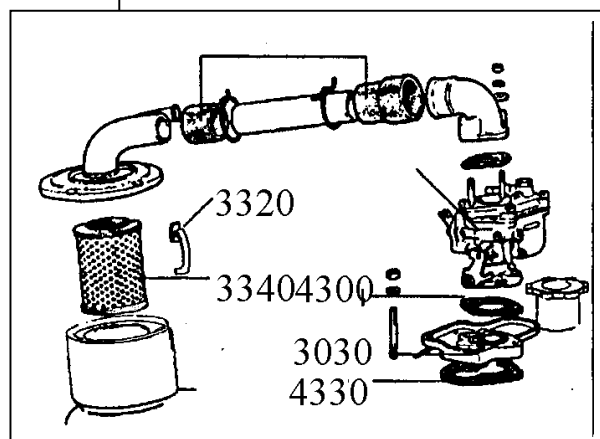

ka-02780	kofferdekselkabel binnenkabel	€	3,12
ka-02790	kofferdekselkabel compleet	€	7,33
ka-02800	koppeling kabel r	€	10,26
ka-02810	koppeling kabel f l	€	10,26
ka-02820	koppeling kabelmoer	€	1,21
ka-02830	koppeling fiat	€	10,84
ka-02840	motorklep kabel	€	7,33
ka-02850	startkabel haak r	€	10,26
ka-02860	startkabel haak l	€	8,79
ka-02880	startkabel oog f tot '66	€	8,79
ka-02890	startkabel d	€	8,79

**Ook grote voorraad goede
gebruikte onderdelen tegen
zeer gunstige prijzen!
Vraag ernaar!**

Motor onderdelen

mo-02900	benzinefilter	€	3,64
mo-02910	benzinepomp vulstuk	€	5,87
mo-02920	benzinepomp	€	23,21
mo-02921	benzinepompstang	€	21,35
mo-02940	benzineslang zwart.per.meter	€	7,01
mo-02941	benzineslang doorz per meter	€	1,98
mo-02990	carb aanzuigbuis r	€	7,33
mo-03000	carb buisje bovenop f l	€	7,33
mo-03030	carb voetplaat f	€	8,29
mo-03040	carb voetplaat/buisje r	€	7,33
mo-03060	carterpan	€	29,26
mo-03100	distributie kettingset met pakk	€	27,42
mo-03111	drijfstang/set lagerschalen	€	16,07
mo-03120	gaskabelveer	€	0,95
mo-03121	gashandle borgje	€	1,54
mo-03130	hoofdlager krukas distr zijde	€	42,45
mo-03140	hoofdlager krukas vliegwielszijde	€	42,45
mo-03150	keerring krukas motor /vwz	€	5,81