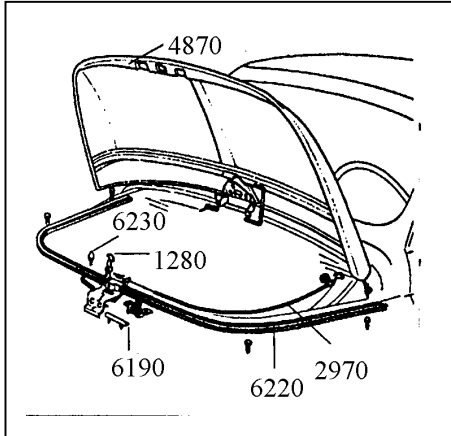

re-05920	remtrommel achter	r	€	43,72
re-05930	remtrommel voor	r	€	49,72
re-05940	remvloeireservoir	l r	€	11,73
re-05950	remvloeireservoir	f d	€	14,09

Rubberen onderdelen

ru-05960	accupool afdekrubber		€	1,54
ru-05980	achterbank haak+rubber		€	6,88
ru-06000	ashoes aandryfas/wielz/24mm		€	1,84
ru-06020	ashoes versnel bakz/24mm	r	€	7,14
ru-06040	bougie afschermrubber in		€	1,27
ru-06070	carb rub.nr luchtfil. P.st	r	€	6,19
ru-06080	carb rub.nr luchtfil. P.st	f l	€	8,60
ru-06090	carter ontluuchting slang		€	3,12

ru-06110	klepstoterbuis set ringen/breed		€	6,50
ru-06120	klepstoterbuis set ringen/smal/499		€	5,16
ru-06170	kofferdeksel bekleding bodem		€	14,91
ru-06180	kofferdeksel hele kl dopje		€	0,44
ru-06190	kofferdeksel langwerpig rubbertje		€	1,65
ru-06200	kofferdeksel rubber		€	8,93
ru-06210	kofferdeksel rubberdopje		€	0,95
ru-06220	kofferdeksel rubberrand		€	7,65
ru-06230	kofferdeksel dikke rubbertje		€	1,27
ru-06240	krikrubbertje		€	4,17
ru-06250	motor ophang/plastic ring		€	1,54
ru-06260	motor ophangrubber/bovenste		€	3,57
ru-06270	motor ophangrubber/middelste		€	3,57
ru-06280	motor ophangrubber/onderste		€	3,57
ru-06290	motor ophangrubbers f kleine		€	1,15
ru-06320	motor/ophang plaat+rubbers f l		€	12,25
ru-06330	motor/ophang rubbers r setje		€	10,90
ru-06340	motor/ophang veer/+rubbers r		€	20,02
ru-06350	motorkap afsluitrubber		€	7,65
ru-06360	motorkap kleine stoot rubbertje		€	0,95
ru-06370	oliepeilstok rubbertje r		€	1,27
ru-06390	pedaalrubber gaspedaal		€	4,91
ru-06400	pedaalrubber		€	3,12
ru-06410	portier kleine rubbertje/onder en		€	0,95
ru-06420	portier rubber 3.5m		€	19,24
ru-06450	raam achter l		€	22,68
ru-06460	raam achter f r		€	21,35
ru-06470	raam inlegbies/1,8m/achter l		€	6,19
ru-06480	raam inlegbies/2,7/voor l		€	7,59
ru-06510	raam tochtraampje/links		€	17,85
ru-06520	raam tochtraampje/rechts		€	17,85