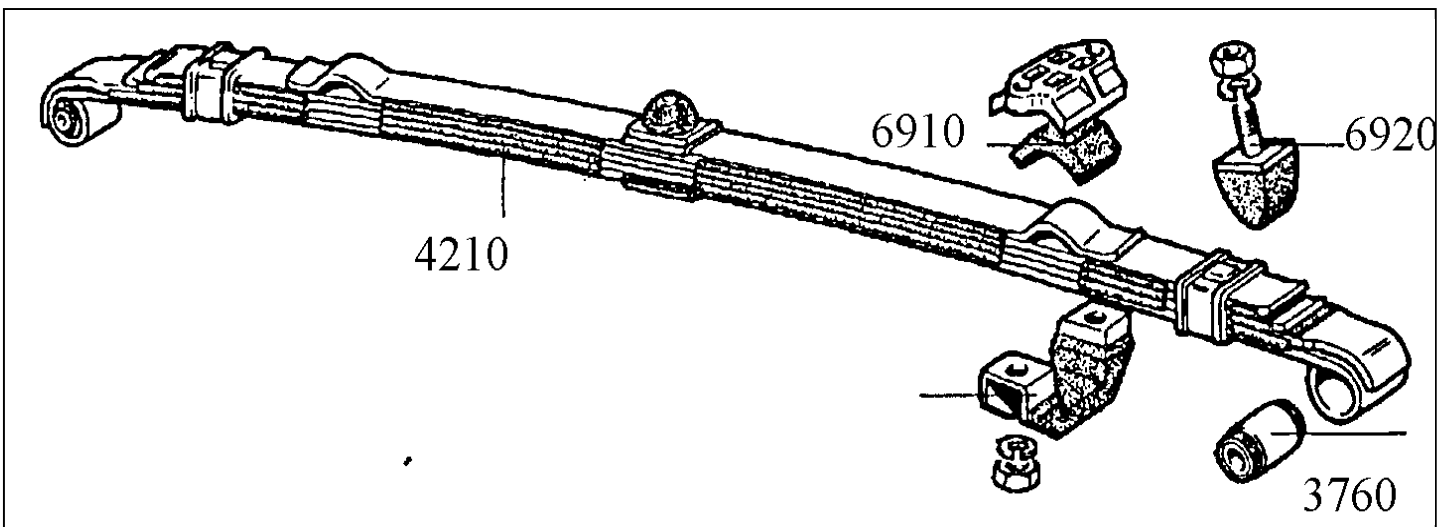

mo-03290	koppeling veer	€	1,79
mo-03320	luchtfilter veer/v deksel	€	1,27
mo-03322	luchtfilter	€	7,65
mo-03350	motor ophanging/metalenplaat r	€	12,25
mo-03360	motor veer f l	€	16,58
mo-03370	motor veer r	€	10,39
mo-03400	oliedop	€	6,35
mo-03410	oliepeilstok f l 499 cc	€	7,38
mo-03420	oliepeilstok r	€	6,19
mo-03440	thermostaat bimetaal (duits)	€	22,68
mo-03450	thermostaathuis f l	€	118,43
mo-03460	thermostaathuis r	€	88,08
mo-03500	uitlaat klem/2 dlg f l	€	20,83
mo-03510	uitlaat klem/2 dlg r	€	11,73
mo-03520	uitlaat sport f l	€	86,18
mo-03530	uitlaat sport/r r	€	78,97
mo-03540	uitlaat spruiststuk r	€	9,19
mo-03550	uitlaat r	€	39,52
mo-03560	uitlaat f l	€	42,01
mo-03590	ventilator riem	€	9,31
mo-03591	ventilator	€	29,26
mo-03592	ventilator aluminium	€	46,34
mo-03600	verwarmingsbuis metaal	€	16,70
mo-03640	zuiger 67,4+0,4/0,6 f l	€	91,07
mo-03680	zuigerveren set 67,4 mm f 499 cc	€	40,97
mo-03690	zuigerveren set 599 cc/73,5 mm r	€	40,97