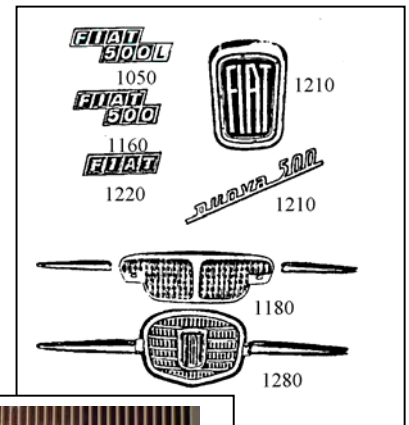

bu-01020	bumper steun plastic	€	3,64
bu-01041	dakje achterstrip rvs	€	24,54
bu-01060	dakje met gemonteerde beugels	€	83,36
bu-01070	dakje holnieten/setje	€	1,46
bu-01080	dakje sluitgreep/ metaal	€	10,38
bu-01090	dakje sluitgreep/ plastic	€	6,38
bu-01100	dakje textiel	€	26,83
bu-01110	dakje sluitbeugel met stangen	€	54,05
bu-01150	embleem achter l	€	4,65
bu-01160	embleem achter r en f	€	4,65
bu-01170	embleem achter/metaal r en f	€	7,33
bu-01180	embleem autobianchi/+2 strips	€	14,34
bu-01190	embleem klemmetje	€	0,26
bu-01200	embleem nuova 500 /achter f	€	17,72
bu-01210	embleem nuova 500 /voor f/	€	20,50
bu-01220	embleem voor r	€	4,65
bu-01230	embleem voor l	€	6,12
bu-01240	embleem voor/ aluminium r	€	9,19
bu-01250	hitteschild uitlaat	€	10,90
bu-01260	kentekenplaat rand rvs	€	11,73
bu-01270	kentekenplaat rand plastic	€	5,87
bu-01280	kofferdekselhaak aluminium	€	5,22
bu-01289	motorklep rek voor picknikmand	€	151,31
bu-01290	motorklep slot	€	17,72
bu-01300	motorkap slot/oude type /handvat	€	21,35
bu-01310	raam achter	€	60,10
bu-01320	raam driehoek/portier	€	39,52
bu-01340	raam voorruit	€	83,36
bu-01360	ruitensproeier chroom kunststof	€	2,38
bu-01370	ruitensproeier zwart plastic	€	1,54
bu-01390	ruitensproeier slangenset	€	3,12
bu-01400	ruitensproeier t-stukje	€	0,95
bu-01410	ruitensproeier zak	€	9,19
bu-01420	ruitewisser arm chroom	€	10,71
bu-01430	ruitewisser asje	€	17,72
bu-01440	ruitewisser blad/bosch	€	9,19
bu-01450	ruitewisser blad/chroom	€	8,60
bu-01460	ruitewisser blad/goedkope	€	6,19
bu-01470	ruitewisser compleet mechaniek	€	71,65
bu-01480	sierlijst dakrand	€	7,38
bu-01490	sierlijst dorpel/aluminium	€	10,90
bu-01500	sierlijst dorpel/dopjes	€	0,89
bu-01511	Sierlijst dorpel klemmetjes l	€	0,89
bu-01560	spiegel spitfire ronde kap	€	42,19
bu-01561	spiegel spitfire lange voet 104mm	€	42,42
bu-01563	spiegel spitfire korte voet	€	42,42
bu-01564	spiegel spitfire korte voet 65mm	€	42,42
bu-01565	spiegel spitfire korte voet 76mm	€	42,42
bu-01566	spiegel spitfire, lange voet 104mm ,	€	42,42

Nu ook Kofferrekjes voor achterop, Sieruitlaatstukken, en stoelhozen sets in verschillende prints (wordt niet meer gemaakt!)