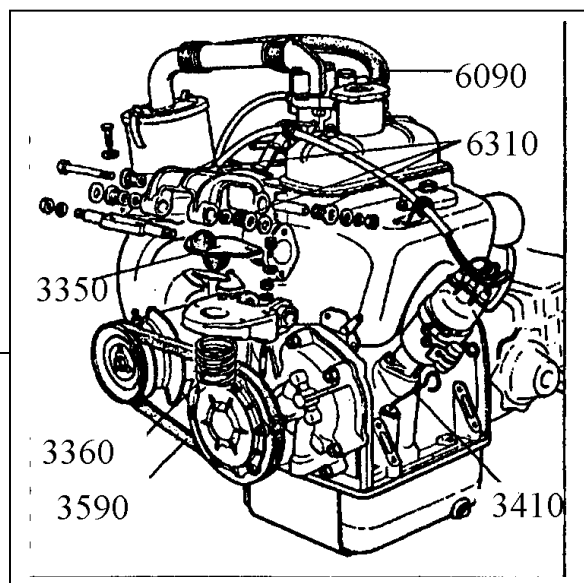

ka-02780	kofferdekselkabel binnenkabel	€	3,12
ka-02790	kofferdekselkabel compleet	€	7,33
ka-02800	koppeling kabel r	€	10,26
ka-02810	koppeling kabel f l	€	10,26
ka-02820	koppeling kabelmoer	€	1,21
ka-02830	koppeling fiat	€	10,84
ka-02840	motorklep kabel	€	7,33
ka-02850	startkabel haak r	€	10,26
ka-02860	startkabel haak l	€	8,79
ka-02880	startkabel oog f tot '66	€	8,79
ka-02890	startkabel d	€	8,79

**Ook grote voorraad goede
gebruikte onderdelen tegen
zeer gunstige prijzen!
Vraag ernaar!**

Motor onderdelen

mo-02900	benzinefilter	€	3,64
mo-02910	benzinepomp vulstuk	€	5,87
mo-02920	benzinepomp	€	23,21
mo-02921	benzinepompstang	€	21,35
mo-02940	benzineslang zwart.per.meter	€	7,01
mo-02941	benzineslang doorz per meter	€	1,98
mo-02990	carb aanzuigbuis r	€	7,33
mo-03000	carb buisje bovenop f l	€	7,33
mo-03030	carb voetplaat f	€	8,29
mo-03040	carb voetplaat/buisje r	€	7,33
mo-03060	carterpan	€	29,26
mo-03100	distributie kettingset met pakk	€	27,42
mo-03111	drijfstang/set lagerschalen	€	16,07
mo-03120	gaskabelveer	€	0,95
mo-03121	gashandle borgje	€	1,54
mo-03130	hoofdlager krukas distr zijde	€	42,45
mo-03140	hoofdlager krukas vliegwielszijde	€	42,45
mo-03150	keerring krukas motor /vwz	€	5,81