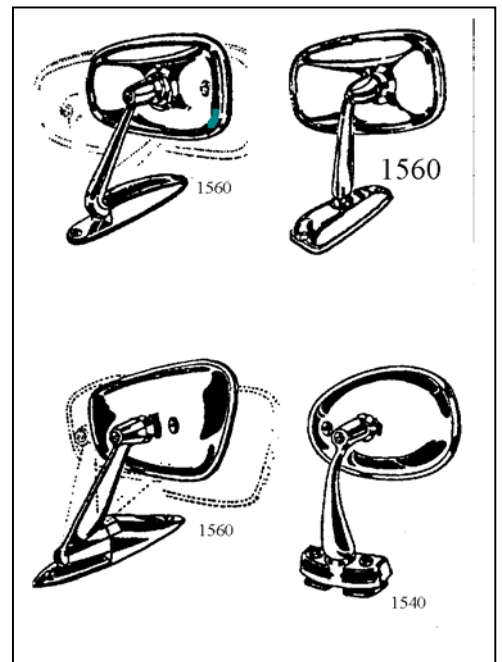

bu-01020	bumper steun plastic	€	3,64
bu-01041	dakje achterstrip rvs	€	24,54
bu-01060	dakje met gemonteerde beugels	€	83,36
bu-01070	dakje holnieten/setje	€	1,46
bu-01080	dakje sluitgreep/ metaal	€	10,38
bu-01090	dakje sluitgreep/ plastic	€	6,38
bu-01100	dakje textiel	€	26,83
bu-01110	dakje sluitbeugel met stangen	€	54,05
bu-01150	embleem achter l	€	4,65
bu-01160	embleem achter r en f	€	4,65
bu-01170	embleem achter/metaal r en f	€	7,33
bu-01180	embleem autobianchi/+2 strips	€	14,34
bu-01190	embleem klemmetje	€	0,26
bu-01200	embleem nuova 500 /achter f	€	17,72
bu-01210	embleem nuova 500 /voor f/	€	20,50
bu-01220	embleem voor r	€	4,65
bu-01230	embleem voor l	€	6,12
bu-01240	embleem voor/ aluminium r	€	9,19
bu-01250	hitteschild uitlaat	€	10,90
bu-01260	kentekenplaat rand rvs	€	11,73
bu-01270	kentekenplaat rand plastic	€	5,87
bu-01280	kofferdekselhaak aluminium	€	5,22
bu-01289	motorklep rek voor picknikmand	€	151,31
bu-01290	motorklep slot	€	17,72
bu-01300	motorkap slot/oude type /handvat	€	21,35
bu-01310	raam achter	€	60,10
bu-01320	raam driehoek/portier	€	39,52
bu-01340	raam voorruit	€	83,36
bu-01360	ruitensproeier chroom kunststof	€	2,38
bu-01370	ruitensproeier zwart plastic	€	1,54
bu-01390	ruitensproeier slangenset	€	3,12
bu-01400	ruitensproeier t-stukje	€	0,95
bu-01410	ruitensproeier zak	€	9,19
bu-01420	ruitewisser arm chroom	€	10,71
bu-01430	ruitewisser asje	€	17,72
bu-01440	ruitewisser blad/bosch	€	9,19
bu-01450	ruitewisser blad/chroom	€	8,60
bu-01460	ruitewisser blad/goedkope	€	6,19
bu-01470	ruitewisser compleet mechaniek	€	71,65
bu-01480	sierlijst dakrand	€	7,38
bu-01490	sierlijst dorpel/aluminium	€	10,90
bu-01500	sierlijst dorpel/dopjes	€	0,89
bu-01511	Sierlijst dorpel klemmetjes l	€	0,89
bu-01560	spiegel spitfire ronde kap	€	42,19
bu-01561	spiegel spitfire lange voet 104mm	€	42,42
bu-01563	spiegel spitfire korte voet	€	42,42
bu-01564	spiegel spitfire korte voet 65mm	€	42,42
bu-01565	spiegel spitfire korte voet 76mm	€	42,42
bu-01566	spiegel spitfire, lange voet 104mm ,	€	42,42