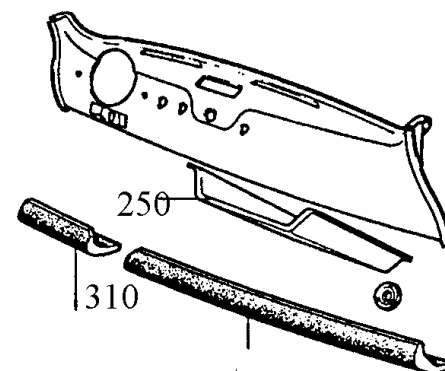

Aandrijving

aa-00010	aandras veer uiteinde f	€	1,27
aa-00020	aandras veer/in as f	€	1,27
aa-00030	aandras veer/in as l r	€	1,27
aa-00040	aandras veeruiteinde l r	€	0,95
aa-00070	aandrijf-as 24mm l r	€	29,26
aa-00080	aandrijfblok	€	18,11
aa-00120	aandrijfflens 24mm l r	€	9,37
aa-00130	aandrijfflensbout	€	1,09

Besturing

Binnenkant

be-00150	hulpstuurhuis silentbus f d	€	3,00
be-00170	hulpstuurhuis compleet	€	35,76
be-00180	hulpstuurhuis	€	21,35
be-00200	spoorstang lang/rechts draad	€	11,21
be-00221	spoorstang middendeel met kogels	€	26,44
be-00230	stuurhuis compleet mechaniek	€	176,04

bi-00240	asbak zwarte rand	€	8,87
bi-00250	bakje ond.dashboard	€	14,59
bi-00260	bakje vooroptunnel l	€	19,77
bi-00290	dashboard strip compleet	€	80,33
bi-00300	dashboard strip kort	€	37,98
bi-00310	dashboard strip lang	€	43,85
bi-00350	hemelbekleding	€	26,42
bi-00360	isolatieplaat 0,5x1m	€	8,29
bi-00370	isolatieplaat orgineel in vorm	€	28,49
bi-00390	ruitensproeier drukknop	€	7,71
bi-00400	sierlijst dorpel/plastic	€	10,90
bi-00410	stoel veer	€	4,17
bi-00461	stoelhoes voorstoel r	€	54,05
bi-00500	stoelhoezenset l	€	193,97
bi-00551	stoelhoezenset r	€	193,97
bi-00590	stoelhoezenset bianchina f d	€	202,62
bi-00601	stoelhoezen stof over stoel	€	73,67
bi-00640	stuur zwart/leer met naaf	€	102,74

2